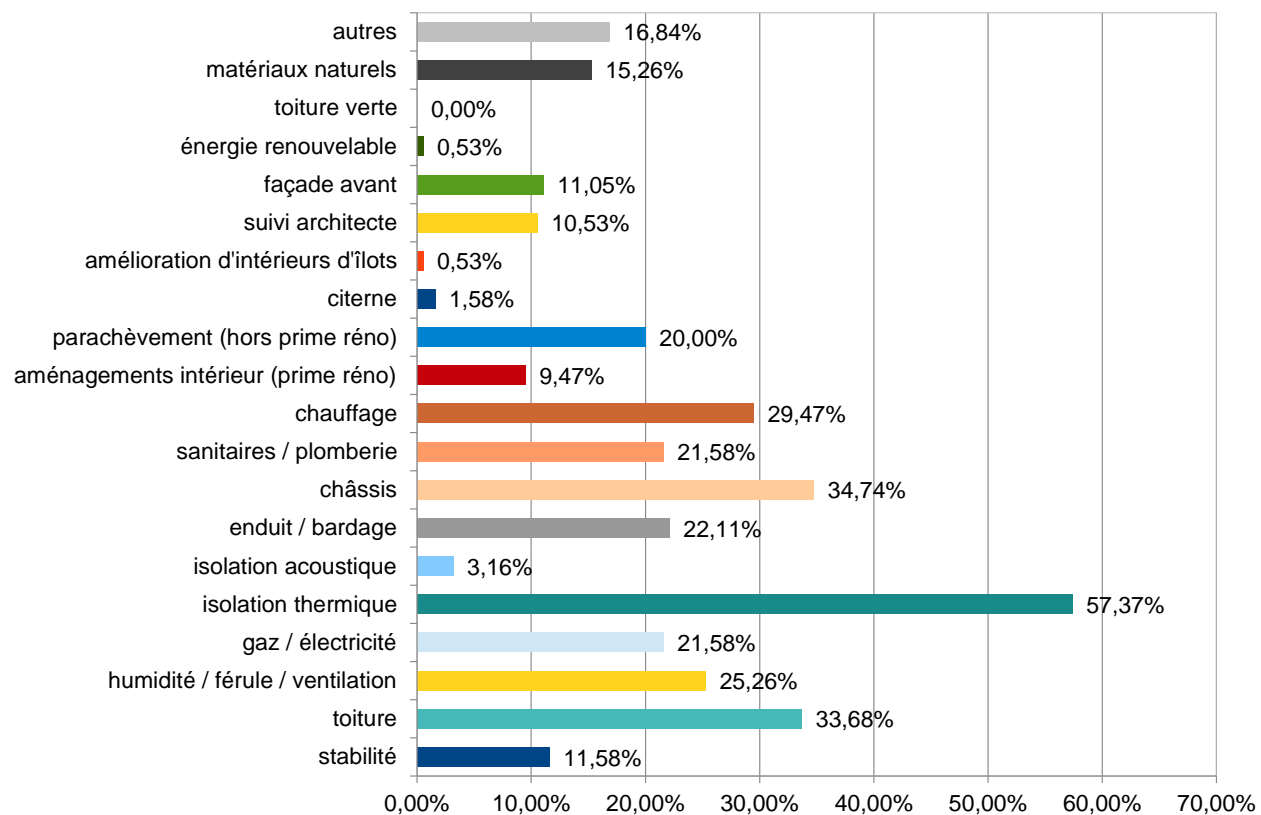

Conseil rénovation - Statistiques 2016

1 / Dossiers 2016 / dossiers antérieurs

2 / Nombre de contacts / récurrence

3 / Origine du contact

4 / Zone concernée par la demande

9 / Demande d'origine

10 / Traitement de la demande / sujets abordés

11 / Quel type de travaux?

12 / Interventions réalisées - travail du conseiller rénovation